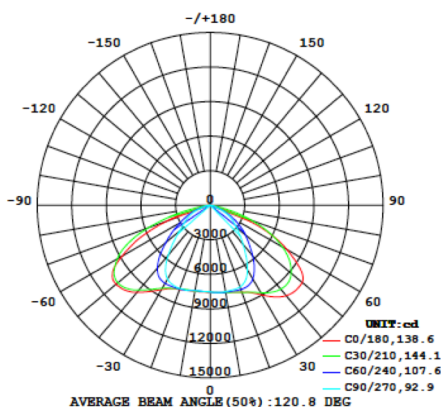

Produktdatenblatt SX-MA180

Artikelnummer | item no. 204400

Produkt Daten | Product data

| | |
|--------------------------------------------|---------------|
| Abmessung Dimensions | 621*312*84 mm |
| Gewicht Weight | 5,60 KG |
| Gehäusematerial Housing material | Aluminium |
| Gehäusefarbe Housing Color | Schwarz |
| Garantie Warranty | 5 Jahre |
| Prüfzeichen Certification mark | CE RoHS |

Photometrische Daten | Photometric data

Technische Daten | Technical data

| | |
|------------------------------------------------------------|-------------------------------------------|
| Leistung Power | 180 Watt |
| Lumen Luminous flux | 28.800 lm |
| Lumentoleranz Luminous flux tolerance | +/- 5% |
| Lichtausbeute Luminaire efficacy | 160 lm/w |
| Eingangsspannung Input voltage | 90-305V AC |
| Dimmung Dimmung | Optional |
| Schutzart IP Ingress protection code | IP 66 |
| THD Total harmonic distortion | <15% |
| Farbtemperatur Color Rendering Index | 3.000 – 6.000 K |
| Farbwiedergabe CRI Color rendering index | > 70 |
| Nutzlebensdauer Useful life | > 50.000 h (L70) |
| Abstrahlwinkel Light beam angle | Type III, IV, V/ 145*100° / 150*70° |
| Betriebstemperatur Operating temperature | -40°C bis 50°C |
| Schlagfestigkeit IK Mech. impact protection code | IK 10 |
| Leistungsfaktor Power factor | > 0,95 |
| Zubehör Accessories | Sensor / Halterung |